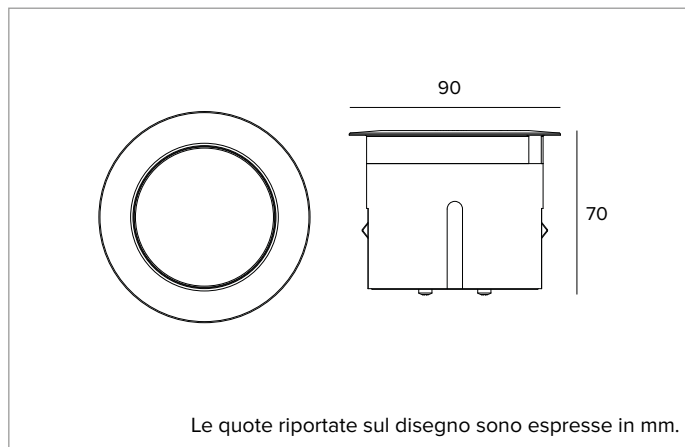

E032FLL922AEB | Keplero Quantum 90

Proiettore professionale da incasso con unità ottica fissa

	2200K	H(m)	D(m)	Emax(lx)		
	Ra90		34°			
	Fixture Power	10W	1	0.60	2049	
	Source Flux	972lm	2	1.21	512	
	Fixture Flux	754lm	3	1.81	228	
	Efficacy	73lm/W	4	2.42	128	
TS2225	I _{max} =2108cd/klm	I _{max}	2049cd	5	3.02	82